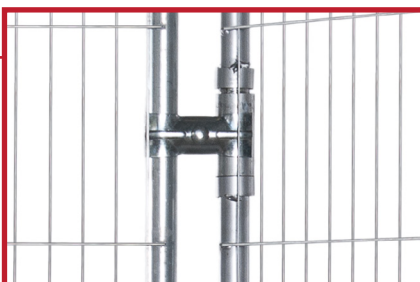

- Mobil kjøreport som festes i standard byggegjerdefot
- Kjøreportåpning 4,2 m
- En solid kjøpregrind med horisontale stag som stiver opp portbladene
- Leveres med 2 stk hjul og låsepinne
- Ramme med avrundet topp uten sveise-/skjøtepunkt
- Utførelse i pregalvanisert stål

Art. nr. 1012

SmartWeld-panel: Avrundet ende gir 70 % sterkere sveiseskjøter enn tradisjonelle panel, testet for belastning med 500 kg trykk, hver enkelt tråd er sveiset på for å gi ekstra styrke og kvalitet.

Tilbehør (kontakt oss for info om ytterligere tilbehør)

Art.nr. 1004	Komposittfot i PVC, tung type	26 kg 680x250x140 mm
Art.nr. 1092	Komposittfot i PVC, gule ender	18 kg 780x290x140 mm
Art.nr. 1029	Betongfot	36 kg 62x22x13 mm
Art.nr. 1005	Festeklammer	
Art.nr. 1006	Securityklammer	2 mm
Art.nr. 1007	Securitynøkkel for å feste/åpne securityklammer	
Art.nr. 1098	Transportpall KP30 for gjerder, føtter, klammere	180 kg 3530x1150x240 mm
Art.nr. 1080	Transportpall TP30 for gjerder	99 kg
Art.nr. 1670	Refleksbånd i høyfluoriserende plast, rødt/gult	
Art.nr. 1071	Støttestag	1,9 kg
Art.nr. 1011	Festepinne for støttestag 1071	
Art.nr. 1052	Løftesikring	0,4 kg
Art.nr. 1026	Dekkkduk med valgfri profilering	1750x3400 mm
Art.nr. 1017	Dekkkduk hvit, rull á 20 m	1750x20000 mm

Porten er utstyrt med låsepinne for enkel og effektiv stenging med hengelås.

To hjul gjør det enkelt å åpne og lukke porten.

Porten settes enkelt sammen med byggegjerder ved hjelp av festeklammer.

Tips! Benytt en av våre paller for rask og effektiv transport/lagring av dine byggegjerder. Du unngår skader og øker levetiden på gjerdene. Vår unike KP30 pall rommer både gjerder, føtter og klammere.