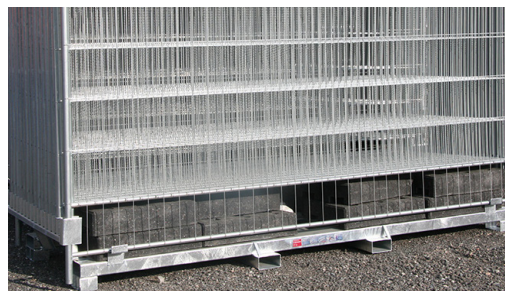

- Mobil kjøreport som festes i standard byggegjerdefot
- Kjøreportåpning 4,2 m
- En solid kjøpregrind med horisontale stag som stiver opp portbladene
- Leveres med 2 stk hjul og låsepinne
- Ramme med avrundet topp uten sveise-/skjøtepunkt
- Utførelse i pregalvanisert stål

Art. nr. 1012

SmartWeld-panel: Avrundet ende gir 70 % sterkere sveiseskjøter enn tradisjonelle panel, testet for belastning med 500 kg trykk, hver enkelt tråd er sveiset på for å gi ekstra styrke og kvalitet.

Tilbehør (kontakt oss for info om ytterligere tilbehør)

Art.nr. 1004	Komposittfot i PVC, tung type	26 kg 680x250x140 mm
Art.nr. 1092	Komposittfot i PVC, gule ender	18 kg 780x290x140 mm
Art.nr. 1029	Betongfot	36 kg 62x22x13 mm
Art.nr. 1005	Festeklammer	
Art.nr. 1006	Securityklammer	2 mm
Art.nr. 1007	Securitynøkkel for å feste/åpne securityklammer	
Art.nr. 1098	Transportpall KP30 for gjerder, føtter, klammere	180 kg 3530x1150x240 mm
Art.nr. 1080	Transportpall TP30 for gjerder	99 kg
Art.nr. 1670	Refleksbånd i høyfluoriserende plast, rødt/gult	
Art.nr. 1071	Støttestag	1,9 kg
Art.nr. 1011	Festepinne for støttestag 1071	
Art.nr. 1052	Løftesikring	0,4 kg
Art.nr. 1026	Dekkkduk med valgfri profilering	1750x3400 mm
Art.nr. 1017	Dekkkduk hvit, rull á 20 m	1750x20000 mm

Porten er utstyrt med låsepinne for enkel og effektiv stenging med hengelås.

To hjul gjør det enkelt å åpne og lukke porten.

Porten settes enkelt sammen med byggegjerder ved hjelp av festeklammer.

Tips! Benytt en av våre paller for rask og effektiv transport/lagring av dine byggegjerder. Du unngår skader og øker levetiden på gjerdene. Vår unike KP30 pall rommer både gjerder, føtter og klammere.