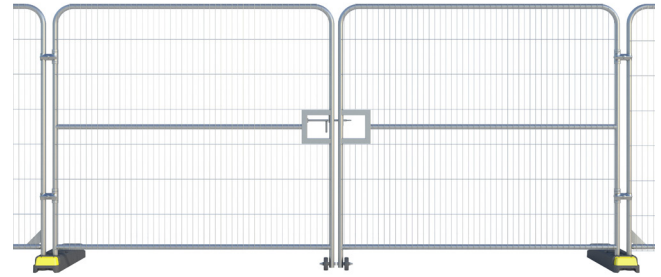

- Mobil kjøreport som festes i standard byggegjerdefot
- Kjøreportåpning 4,2 m
- En solid kjøpregrind med horisontale stag som stiver opp portbladene
- Leveres med 2 stk hjul og låsepinne
- Ramme med avrundet topp uten sveise-/skjøtepunkt
- Utførelse i pregalvanisert stål

Art. nr. 1012

SmartWeld-panel: Avrundet ende gir 70 % sterkere sveiseskjøter enn tradisjonelle panel, testet for belastning med 500 kg trykk, hver enkelt tråd er sveiset på for å gi ekstra styrke og kvalitet.

Tekniske data

Mål (høyde x lengde):	2000x4261 mm
Masker (høyde x lengde):	260x42,5 mm
Tråder:	Ø2,2 (vertikal) / Ø3,3 (horisontal)
Vekt:	31,3 kg
Rørdimensjon:	Ø38 mm (vertikal), Ø38 mm (horisontal)
Godstykkelse:	1,1 mm

Porten er utstyrt med låsepinne for enkel og effektiv stenging med hengelås.

To hjul gjør det enkelt å åpne og lukke porten.

Porten settes enkelt sammen med byggegjerder ved hjelp av festeklammer.

Tips! Benytt en av våre paller for rask og effektiv transport/lagring av dine byggegjerder. Du unngår skader og øker levetiden på gjerdene. Vår unike KP30 pall rommer både gjerder, føtter og klammere.