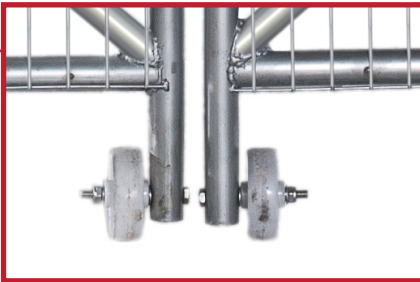

- Mobil kjøreport som festes i standard byggegjerdefot
- Kjøreportåpning 4,2 m
- En solid kjøpregrind med horisontale stag som stiver opp portbladene
- Leveres med 2 stk hjul og låsepinne
- Ramme med avrundet topp uten sveise-/skjøtepunkt
- Utførelse i pregalvanisert stål

Art. nr. 1012

SmartWeld-panel: Avrundet ende gir 70 % sterkere sveiseskjøter enn tradisjonelle panel, testet for belastning med 500 kg trykk, hver enkelt tråd er sveiset på for å gi ekstra styrke og kvalitet.

Porten er utstyrt med låsepinne for enkel og effektiv stenging med hengelås.

To hjul gjør det enkelt å åpne og lukke porten.

Porten settes enkelt sammen med byggegjerder ved hjelp av festeklammer.

Tips! Benytt en av våre paller for rask og effektiv transport/lagring av dine byggegjerder. Du unngår skader og øker levetiden på gjerdene. Vår unike KP30 pall rommer både gjerder, føtter og klammere.