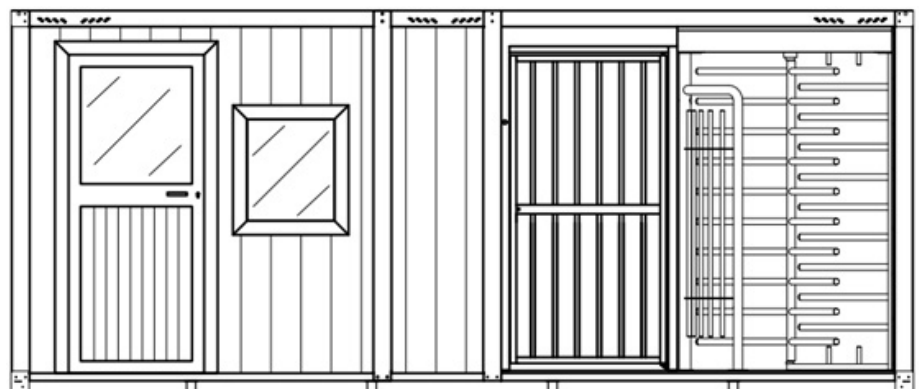

Beskrivet modell har 2 vinduer samt dør med vindu. Dette gir god arbeidsforhold hvis man ønsker å bruke denne delen til kontor/brakke.

Størst på mobile sikringssystemer i hele Norge!