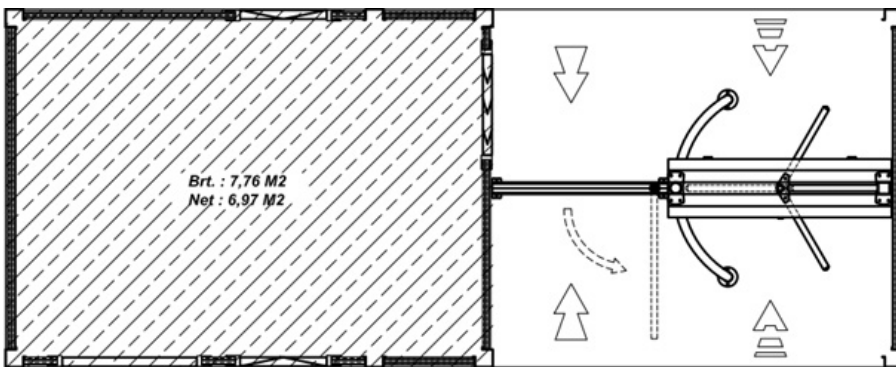

Containeren har romslig innendørs del for flere bruksområder, rotasjonsgrind og praktisk gangdør hvis man skal ta inn/ut sykkel, verktøy etc.