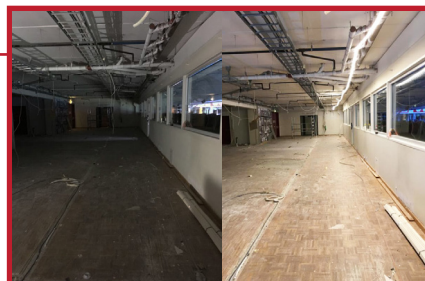

## LED strip på trommel

- 25 m LED strip på trommel - den originale
- Mange bruksområder både innen- og utendørs
- Benyttes f.eks. på byggegjerder rundt byggeplass, i trappeoppganger, heissjakter etc.
- Kraftig lys som gir god generell belysning og kan erstatte mange tradisjonelle former for belysning
- Tar svært liten plass
- Energieffektiv måte å belyse byggeplass
- Robust utførelse og ingen knuselige deler eller pærer som må skiftes, gir lave drifts- og vedlikeholdskostnader
- Kobles direkte på 230V

Art. nr. 1850

4.500 lysdioder er fordelt over hele lengden.

Effektiv belysning i rom/sjakter. Plassbesparende og enkelt å montere. Kan erstatte mange tradisjonelle former for belysning.

Gir svært godt lys utendørs f.eks. på gjerdene rundt byggeplass. Varsel/logo på duker kommer tydelig fram, og man kan unngå uvedkommende inn på området.

### Tekniske data

Ved hjelp av liten omformer på tilkoblingsledningen gjøres vekselstrøm om til likestrøm. Hver rull på 25 m består av 4.500 høy-ytelses lysdioder som er fordelt jevnt over hele lengden. LED stropen er delt opp i uavhengige segmenter som betyr at dersom et segment slutter å virke, vil resten av LED stripen fortsette å lyse. NB! Hele stripen må ruller ut av trommel ved bruk.