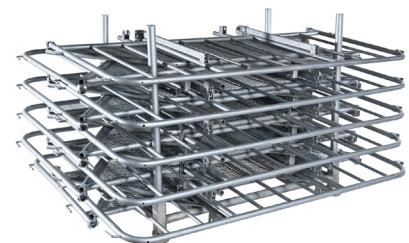

Transport- og oppbevaringspall for sammenleggbare gjerder (tar 5 stk)