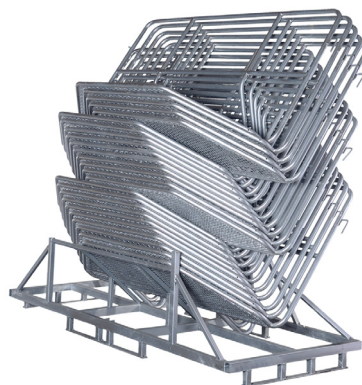

- Benyttes ved ulike typer arrangement for sikker håndtering av folkemasser
- Gir maksimal stabilitet
- Velg mellom sammenleggbart eller stivt gjerde
- Utførelse i karbonstål som er varmgalvanisert før delene settes sammen
- Rørene er 360° sveiset og hver sprosse er individuelt sveiset fast til rammen (art. nr. 1044)
- Enkel håndtering og montasje
- Egne paller kan benyttes for effektiv transport og lagring

Art. nr. 1044 (sammenleggbart) / 1042 (stive)

Sammenleggbart politigitter

Tekniske data

Mål (h x l x d):	1090x2187x1004 mm (art.nr. 1044) 1060x1450 mm (art.nr. 1042)
Vekt:	48,5 kg (art.nr. 1044) / 27 kg (art.nr. 1042)
Rørdimensjon:	Ø33,7 mm (art.nr. 1044) / Ø33,7 mm (art.nr. 1042)
Sprosseavstand:	Mellom 175-186 mm (art.nr. 1044)

Stivt politigitter

Tilbehør (kontakt oss for info om ytterligere tilbehør)

- Art.nr. 1043 Transportpall for stive gjerder
- Art.nr. 1045 Transportpall for sammenleggbare gjerder
- Art.nr. 1670 Refleksbånd i høyfluoriserende plast, rødt/gult
- Art.nr. 1027 Refleksplate i aluminium, rødt/gult
- Art.nr. 1058 Dekkduk (2-sidig trykk) med valgfri profilering
- Art.nr. 1039 Publikumsgjennomgang

Transport- og oppbevaringspall for stive gjerder (tar 25 stk)

Transport- og oppbevaringspall for sammenleggbare gjerder (tar 5 stk)

Utnytt gjerdene til egenprofilering eller å informere. Vi kan hjelpe deg med oppsettet.