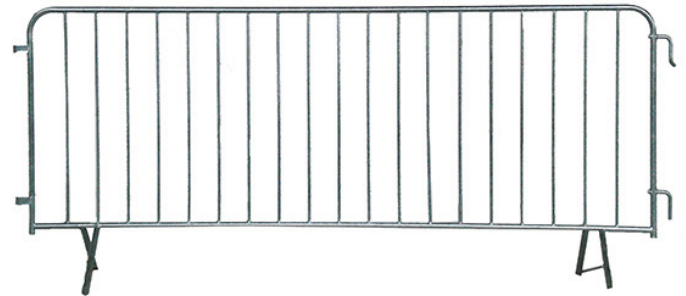

- Benyttes ved ulike typer arrangement som konserter, gateløp, festivaler etc., samt til flyttbar sperring ved veiarbeid og o.l.
- Sperregjerde som gir god stabilitet.
- Utførelse i pregalvanisert stål
- En lettere versjon av den svært robuste C2 Lux
- Lett å stable i bunt
- Plassbesparende ved lagring

Art. nr. 1064

Våre sperregjerder gir sikker og effektiv avgrensning og kontroll av både små og store menneskemengder.

Solide refleksbånd i høyfluoriserende plast gjør gjerdene mer synlige. Passer alle typer gjerder.

Utnytt gjerdene til egenprofilering eller å informere. Velg standard varslingsinfo eller vi kan hjelpe deg med eget oppsett.

Tekniske data

Mål (høyde x lengde):	1100x2460 mm
Vekt:	15 kg
Rørdimensjon:	Ramme Ø25 mm, Sprosser Ø13 mm
Godstykkelse	1,5 mm (ramme), 1 mm (sprosser)

Transport- og oppbevaringspall (art.nr. 1605). Plass til opptil 50 gjerder pr. pall. Ny type pall for enklere håndtering.

Publikumsgjennomgang (art.nr. 1039)

Størst på mobile sikringsystemer i hele Norge!