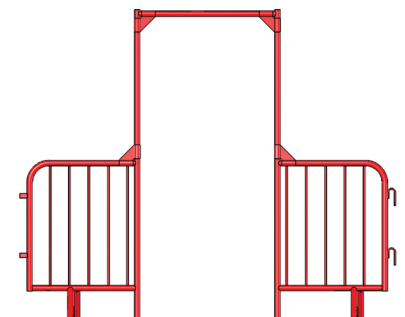

Publikumsgjennomgang (art.nr. 1039)

Størst på mobile sikringsystemer i hele Norge!