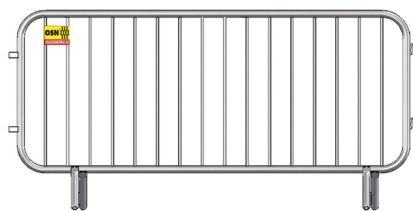

- Benyttes ved konserter og festivaler for å effektivt skille publikum fra sceneområdet
- Stabil konstruksjon - meget solid
- Utførelse i galvanisert stål med rutenett
- Sammenleggbart som gjør det enkelt å lagre og transportere
- Egen pall for effektiv transport og lagring

Art. nr. 1040

Tekniske data

Mål (hxlxd):	1185x1090x1250 mm
Vekt:	62,5 kg

Tilbehør (kontakt oss for info om ytterligere tilbehør)

Art.nr. 1041	Transportpall (for 12 stk gitre)
Art.nr. 1008	Sperregjerde Smart (hxl: 1100x2265 mm)
Art.nr. 1028	Sperregjerde C2, tung type (hxl: 1120x2495 mm)
Art.nr. 1039	Sperregjerde Gjennomgang (hxl: 2135x2478 mm)

Benytt scenegitter for sikker og trygg gjennomføring av konserter og andre arrangement.

Praktisk pall for lagring og transport av scenegitter. Plass til 12 stk.

Sperregjerde Smart med bredde 2,3 m. Ingen skarpe kanter.