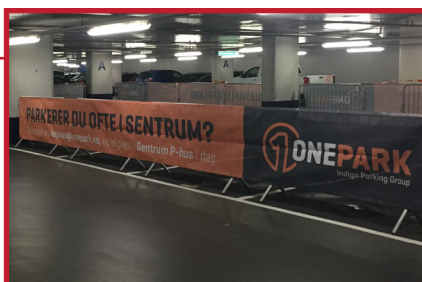

Vi tilbyr dekkduker og bannere i ulike kvaliteter og størrelser.

Størst på mobile sikringssystemer i hele Norge!

Garda Anleggsikring AS

Stamveien 8, 1481 Hagan | Tlf. 21 39 50 30 | post@anleggsikring.no | www.anleggsikring.no