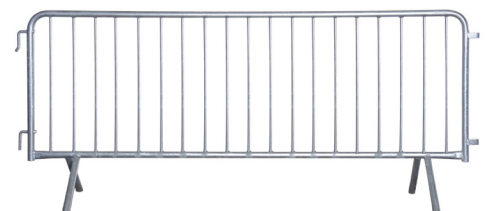

- Benyttes ved konserter og festivaler for å effektivt skille publikum fra sceneområdet
- Stabil konstruksjon - meget solid
- Utførelse i galvanisert stål med rutenett
- Sammenleggbart som gjør det enkelt å lagre og transportere
- Egen pall for effektiv transport og lagring

Art. nr. 1040

Tekniske data

Mål (hxlxd):	1185x1090x1250 mm
Vekt:	62,5 kg

Tilbehør (kontakt oss for info om ytterligere tilbehør)

Art.nr. 1041	Transportpall (for 12 stk gitre)
Art.nr. 1008	Sperregjerde Smart (hxl: 1100x2265 mm)
Art.nr. 1028	Sperregjerde C2, tung type (hxl: 1120x2495 mm)
Art.nr. 1039	Sperregjerde Gjennomgang (hxl: 2135x2478 mm)

Benytt scenegitter for sikker og trygg gjennomføring av konserter og andre arrangement.

Praktisk pall for lagring og transport av scenegitter. Plass til 12 stk.

Sperregjerde Smart med bredde 2,3 m. Ingen skarpe kanter.

Sperregjerde C2, tung type på 20 kg. Ekstra stabilt. Bredde 2,5 m.

Vi tilbyr dekkduker og bannere i ulike kvaliteter og størrelser.

Størst på mobile sikringssystemer i hele Norge!

Garda Anleggsikring AS

Stamveien 8, 1481 Hagan | Tlf. 21 39 50 30 | post@anleggsikring.no | www.anleggsikring.no