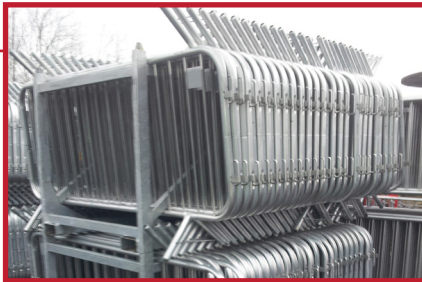

## Garda Transportpall Sperregjerde

- Unik pall - kun hos Garda Gruppen
- Ny type pall med enklere feste for gjerdene
- Plass til opptil 50 sperregjerder pr pall
- Raskt og enkelt for én person å sette i og ta ut gjerder
- Bruk av pall forenkler frakt og lagring av sperregjerder
- God økonomi, får ned skaderaten
- Pallen har løftekroker, samt spor for gaffeltruck

### Tekniske data

Mål (LxBxH):	2010x1158x1058 mm
Vekt:	104 kg
Logistikk:	Plass til opptil 12 komplette paller på semitrailer direkte fra fabrikk. 35 gjerder pr pall (totalt 966 m gjerde)
Kapasitet:	Opptil 50 sperregjerder

Effektiv lagringspall, kan stables opptil 3 stk i høyden - opptil 263 m gjerde på hver høyde.

Kapasitet pr. pall avhenger av hvordan gjerdene settes i pallen. Ved å snu annethvert gjerde opp-ned er det plass til 50 gjerder.

Plass til opptil 12 komplette paller på semitrailer direkte fra fabrikk. 35 gjerder pr pall (totalt 966 m gjerde)

Bruk av pall gir skånsom og effektiv transport/lagring av sperregjerder.

Størst på mobile sikringssystemer i hele Norge!