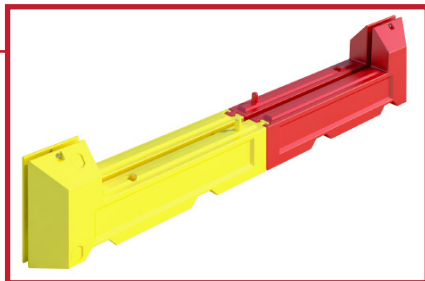

## Garda Vektblokk - fyllbare plastfundament

- Fyllbare plastfundament til alle typer byggegjerder med bredde 3,5 m - gir en solid gjerdelinje
- Høy vekt på 320 kg gir ekstra stabilitet og økt sikkerhet
- Tåler vindstyrke på opptil 25 m/s
- Bredde kun 38 cm - maksimal plassutnyttelse
- Ideelle ved sikring f.eks. langs fortau - høy synlighet og slipper bruk av støttstag/vindsikring
- Fylles med vann eller sand
- Kan roteres 45 grader
- Standardfarger er rød og gul, men kan leveres i den fargen man ønsker
- Benytt refleksbånd/LED-lys for ekstra synlighet

### Art. nr. 1608 (rød) / 1609 (gul)

Hvert element er 1750 mm langt, med høyde fra 300 mm til 600 mm på det høyeste. Montert sammen har elementene en lengde på 3,5 m, som passer alle standard byggegjerder.

Høy vekt på 320 kg pr komplett sett når fylt opp. Unik stabilitet med tanke på den smale bredden på 38 cm. Kan roteres 45 grader.

20 element pr. pall, 10 av hver farge (10 komplette sett).

### Tekniske data

Mål (høyde x lengde):	300-600 mm x 1750 mm (ett element)
Vekt:	320 kg pr to element når fylt opp - 14 kg (tom)
Påfyllingspunkt:	Ø75 mm
Tømmepunkt:	Ø50 mm
Antall på pall:	20 element pr pall (10 komplette sett)