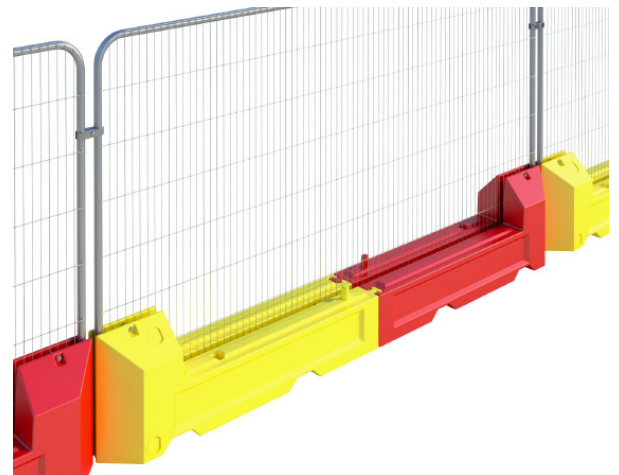

## Garda Vektblokk - fyllbare plastfundament

- Fyllbare plastfundament til alle typer byggegjerder med bredde 3,5 m - gir en solid gjerdelinje
- Høy vekt på 320 kg gir ekstra stabilitet og økt sikkerhet
- Tåler vindstyrke på opptil 25 m/s
- Bredde kun 38 cm - maksimal plassutnyttelse
- Ideelle ved sikring f.eks. langs fortau - høy synlighet og slipper bruk av støttstag/vindsikring
- Fylles med vann eller sand
- Kan roteres 45 grader
- Standardfarger er rød og gul, men kan leveres i den fargen man ønsker
- Benytt refleksbånd/LED-lys for ekstra synlighet

### Art. nr. 1608 (rød) / 1609 (gul)

Hvert element er 1750 mm langt, med høyde fra 300 mm til 600 mm på det høyeste. Montert sammen har elementene en lengde på 3,5 m, som passer alle standard byggegjerder.

Høy vekt på 320 kg pr komplett sett når fylt opp. Unik stabilitet med tanke på den smale bredden på 38 cm. Kan roteres 45 grader.

20 element pr. pall, 10 av hver farge (10 komplette sett).

### Tekniske data

Mål (høyde x lengde):	300-600 mm x 1750 mm (ett element)
Vekt:	320 kg pr to element når fylt opp - 14 kg (tom)
Påfyllingspunkt:	Ø75 mm
Tømmepunkt:	Ø50 mm
Antall på pall:	20 element pr pall (10 komplette sett)