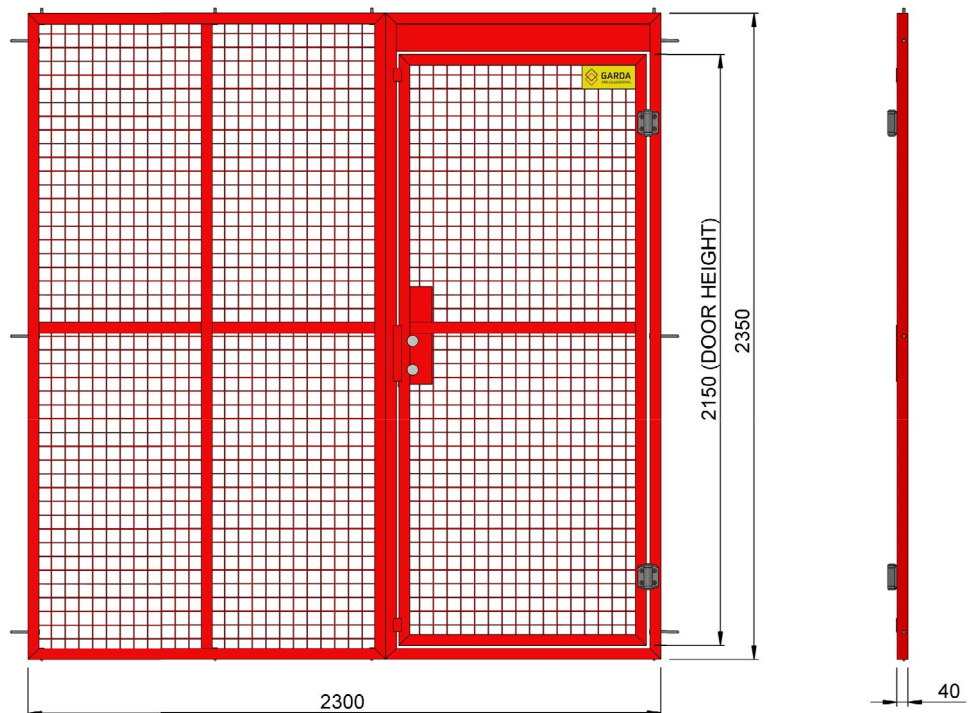

Garda Containervegg m/dør

- Flyttbar vegg for sikring av container
- Hindrer tyveri og svinn av verdifullt utstyr og verktøy
- Monteres innenfor containerdørene
- Solid utførelse og konstruert for å enkelt kunne tas ut og benyttes på andre containere
- Bred dør som er plassert på siden slik at den kan benyttes med kun én av containerdørene åpen
- For best mulig tilgangskontroll, anbefales veggens bruk sammen med Infobric dørlåssystem og åpning ved hjelp av HMS-kort.
- Veggens kan leveres "plug & play" fra vårt lager, eller ferdig montert i container på byggeplass utført av Gardas teknikere.

Art. nr. 1910

Veggens er tilpasset standardmål på containere. Leveres med forskjellige settskruer for justering av veggens i containere.

Døren kan mot tillegg leveres klar med dørhåndtak og låsesylinder fra Garda.

Tekniske data

Mål totalt (høyde x bredde):	2350x2300 mm
Mål dør (høyde x bredde):	2150x900 mm
Vekt:	61 kg

Tilbehør

- Art. nr. 3105 Infobric dørlåssystem
- Art. nr. 3006 Dørhåndtak og låsesylinder

Størst på mobile sikringssystemer i hele Norge!