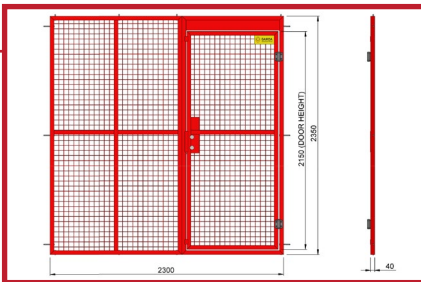

Garda Containervegg m/dør

- Flyttbar vegg for sikring av container
- Hindrer tyveri og svinn av verdifullt utstyr og verktøy
- Monteres innenfor containerdørene
- Solid utførelse og konstruert for å enkelt kunne tas ut og benyttes på andre containere
- Bred dør som er plassert på siden slik at den kan benyttes med kun én av containerdørene åpen
- For best mulig tilgangskontroll, anbefales veggens bruk sammen med Infobric dørlåssystem og åpning ved hjelp av HMS-kort.
- Veggens kan leveres "plug & play" fra vårt lager, eller ferdig montert i container på byggeplass utført av Gardas teknikere.

Art. nr. 1910

Veggens er tilpasset standardmål på containere. Leveres med forskjellige settskruer for justering av veggens i containere.

Døren kan mot tillegg leveres klar med dørhåndtak og låsesylinder fra Garda.

Tekniske data

Mål totalt (høyde x bredde):	2350x2300 mm
Mål dør (høyde x bredde):	2150x900 mm
Vekt:	61 kg

Tilbehør

- Art. nr. 3105 Infobric dørlåssystem
- Art. nr. 3006 Dørhåndtak og låsesylinder

Størst på mobile sikringssystemer i hele Norge!