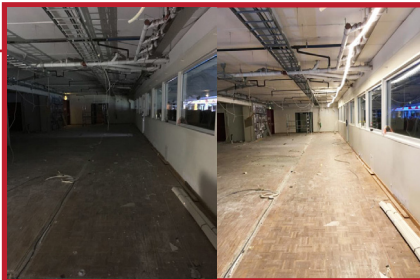

Effektiv belysning i rom/sjakter. Plasssparende og enkelt å montere. Kan erstatte mange tradisjonelle former for belysning.